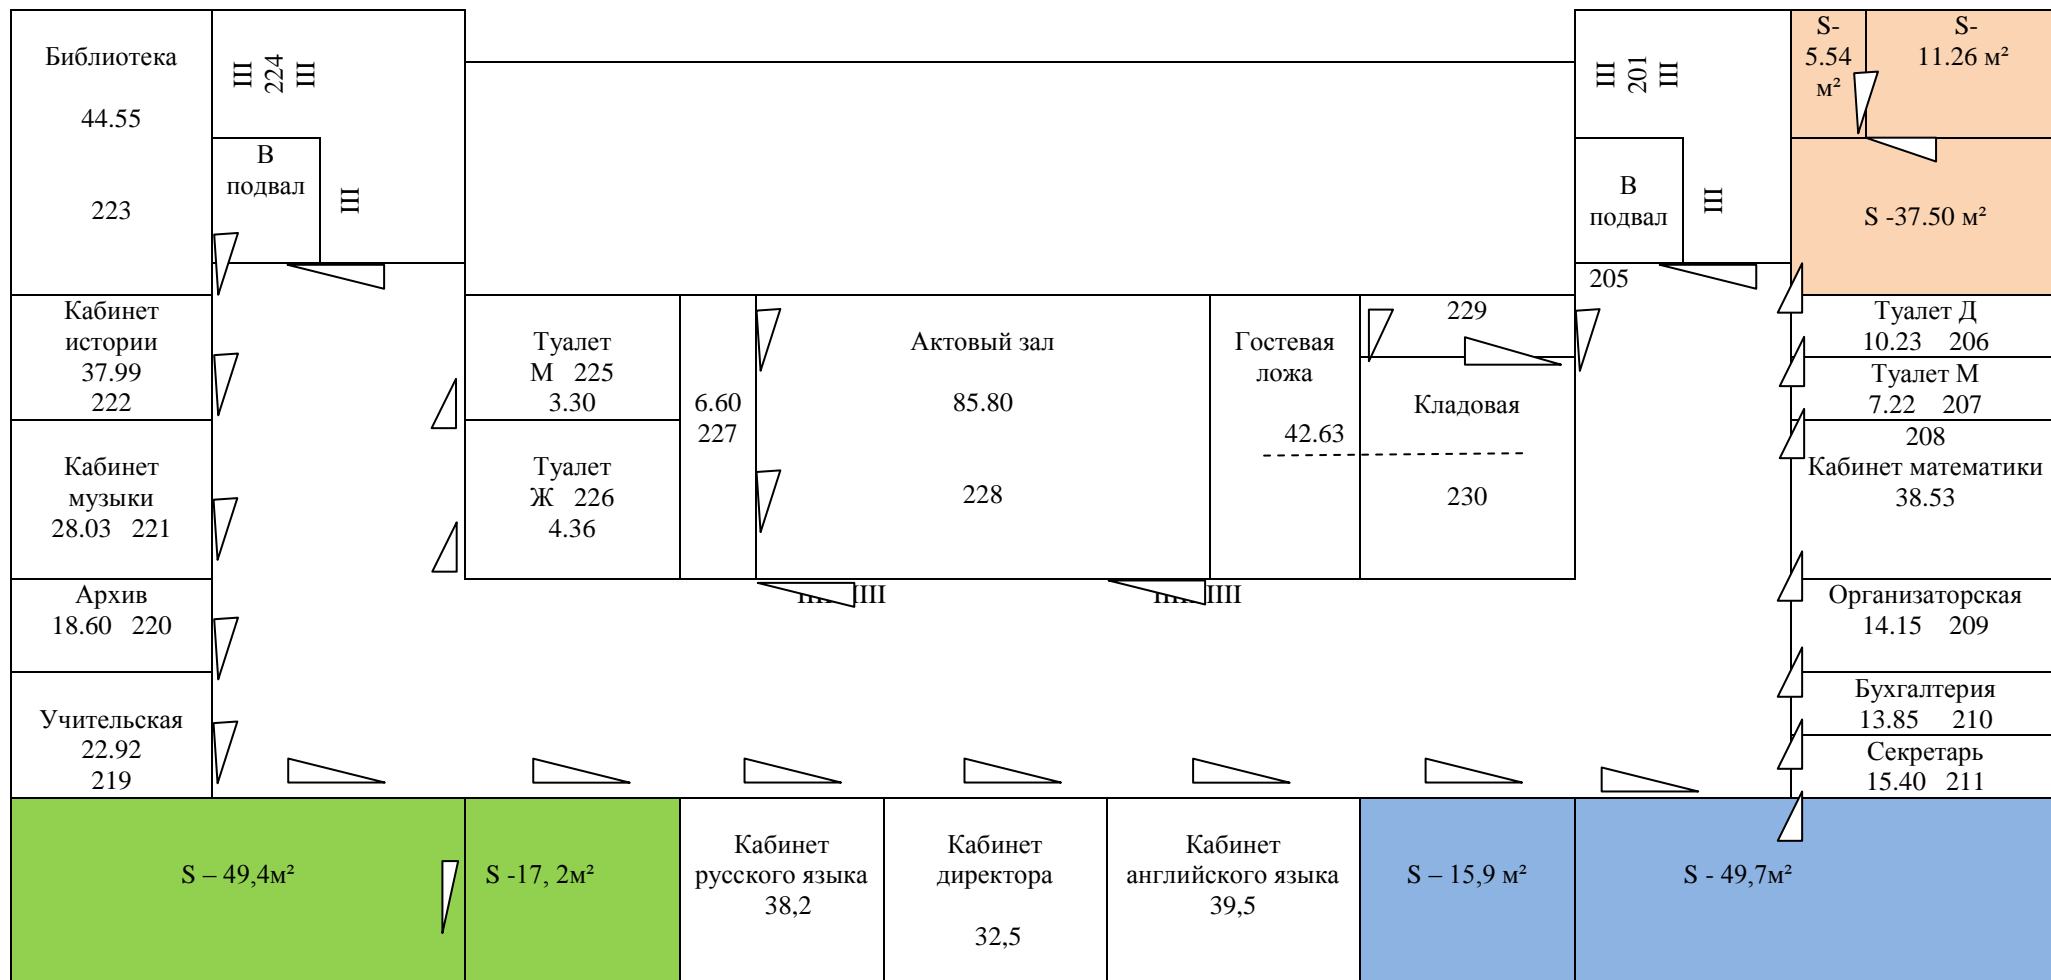

Зонирование. Центр «Точка
Роста» на базе ГБОУ СОШ
пос. Конезавод м.р.
Красноярский Самарской
области 2 этаж

- физическая лаборатория – 49,4м²
- лаборантская для кабинета химии и биологии – 15,9 м²
- лаборантская для кабинета физики -17, 2м²
- технологическая лаборатория – 37,5м²
- химическая и биологическая лаборатория – 49,7м²
- лаборантская для кабинета технологии – 16,8 м²

Зонирование.
Центр «Точка
роста»на базе
ГБОУ СОШ пос.
Конезвод м.р.
Красноярский
2 этаж

Физическая лаборатория -49,4 м² , лаборантская для физической лаборатории- 17,2 м²

Зонирование.
Центр «Точка роста»
на базе ГБОУ СОШ
пос. Конезавод
м.р. Красноярский
2 этаж

Химическая и биологическая лаборатория -49,7 м², лаборантская для химической и биологической лаборатории - 15,9 м²

Зонирование.
Центр «Точка
роста»на базе
ГБОУ СОШ пос.
Конезвод м.р.
Красноярский
2 этаж

Технологическая лаборатория 37,5 м , лаборантская для технологической лаборатории 11,26 и 5,54 м